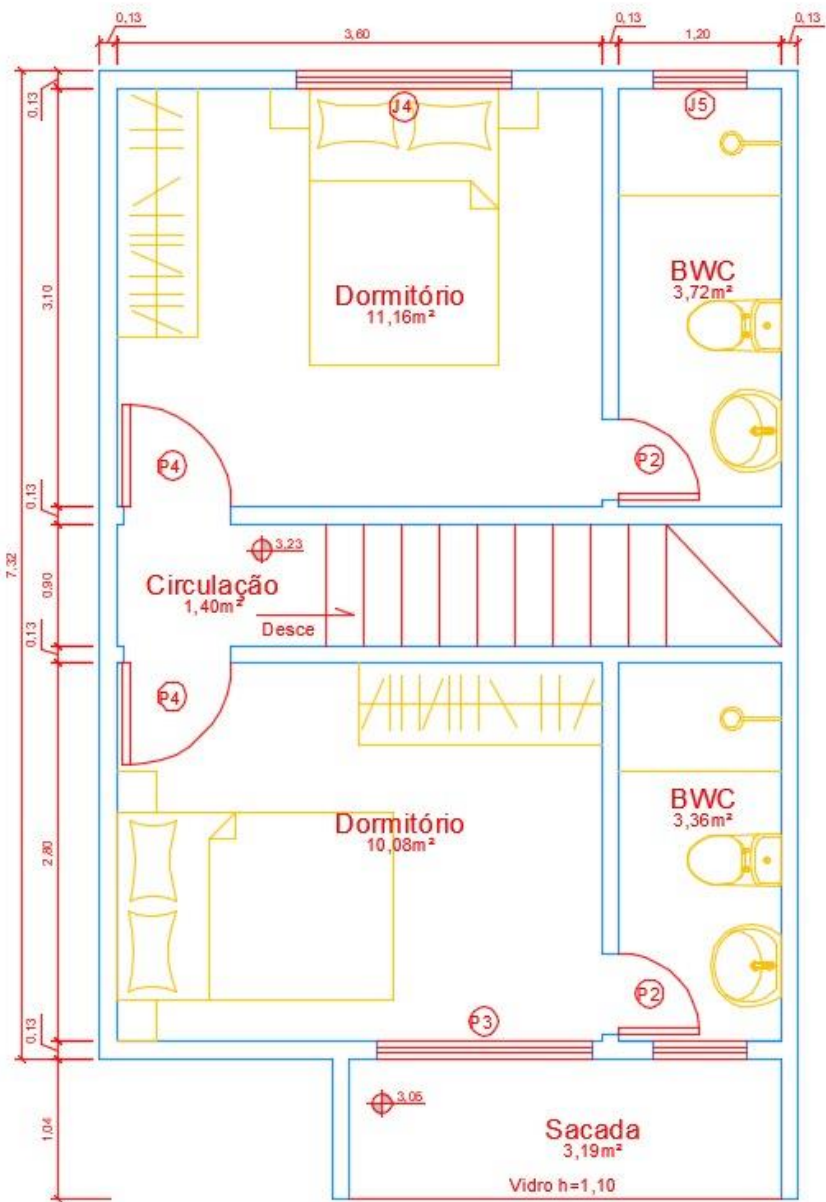

Atlántico
RESIDENCIAL

SOBRADO PADRÃO
 ÁREA CONSTRUIDA 83,19m²
 ÁREA JARDIM 10,00m²
 ÁREA TOTAL 93,19m²