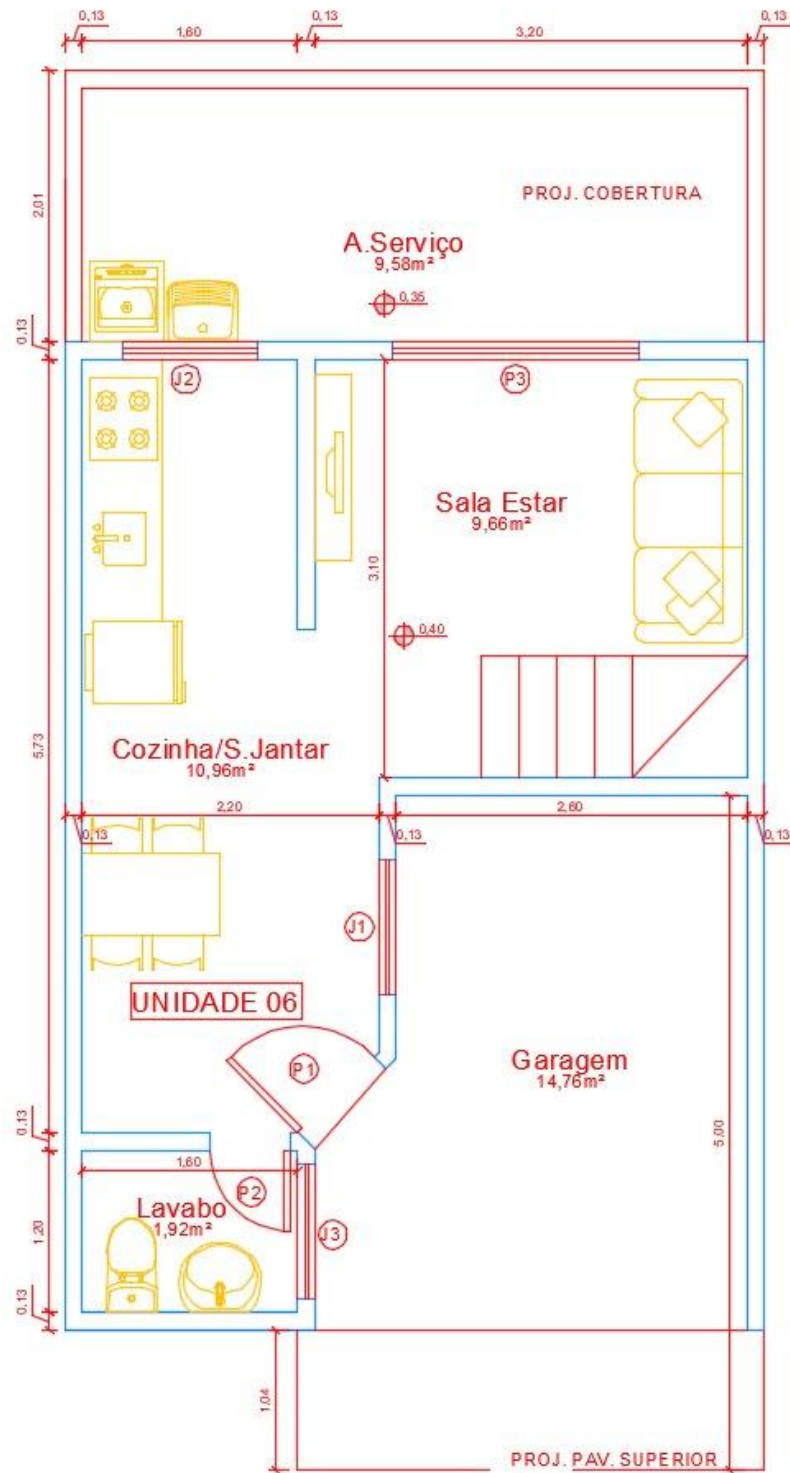

Atlántico
RESIDENCIAL

SOBRADO PADRÃO
 ÁREA CONSTRUIDA 83,19m²
 ÁREA JARDIM 10,00m²
 ÁREA TOTAL 93,19m²