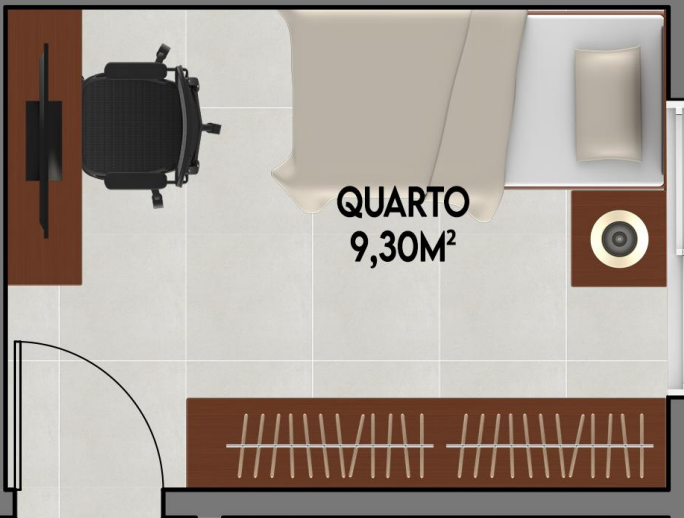

208 B
74,57M²

ESTAR/ JANTAR
20,70M²

COZINHA
6,35M²

SACADA, AREA DE SERVIÇO
8,50M²

CIRCULAÇÃO
1,38M²

QUARTO
9,30M²

BANHEIRO
3,00M²

BANHEIRO
3,00M²

SUÍTE
13,41M²