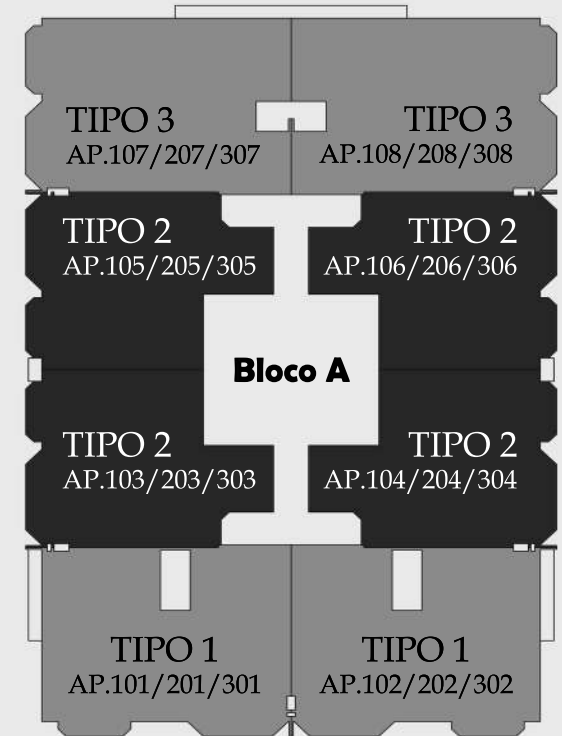

APARTAMENTO TIPO 2 - A

01 DORMITÓRIO

Ingleses - Florianópolis/SC

Pacífico
RESIDENCIAL

Elevador / Academia
Salão de Festas / Salão de Jogos
Gás Central / Shafts para Ar Condicionado

DORMITÓRIO COM SACADA
AMBIENTES INTEGRADOS

53,56m²
Área Total
01
Dormitório
01
Banheiro